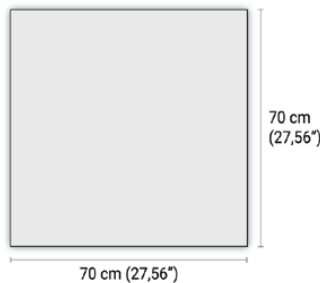

Pokyny k použití (CZ)

Popis produktu:

- **Název produktu:** Obraz na plátně
- **Výrobce:** ARTTOR
- **Země výroby:** Polsko / Evropa
- **Model:** AC70x70
- **Rozměry produktu:** 70cm x 70cm x 1,8cm (27,56" x 27,56" x 0,7")
- **Hmotnost produktu:** 2,0 kg
- **Provedení:** Při výrobě se používají bezpečné, bez zápachu a trvanlivé barvy s hlubokou saturací barev. Plátno je pečlivě napnuté na rámu. Strany a okraje jsou potištěny, což vytváří pokračování obrazu. Produkt je připraven k zavěšení na zed'. Každý obraz má na rámu připevněný závěs.