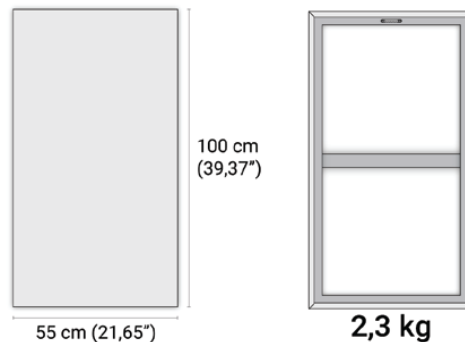

## Popis produktu:

- **Názov produktu:** Obraz na plátne
- **Výrobca:** ARTTOR
- **Krajina výroby:** Poľsko / Európa
- **Model:** PA55x100
- **Rozmery produktu:** 55cm x 100cm x 1,8cm (21,65" x 39,37" x 0,7")
- **Hmotnosť produktu:** 2,3 kg
- **Vyhotovenie:** Počas výroby sa používajú bezpečné, bez zápachu a trvanlivé farby s hlbokou saturáciou farieb. Plátno je starostlivo napnuté na ráme. Strany a okraje sú potlačené, čím vytvárajú pokračovanie obrazu. Produkt je pripravený na zavesenie na stenu. Každý obraz má na ráme pripevnený háčik.